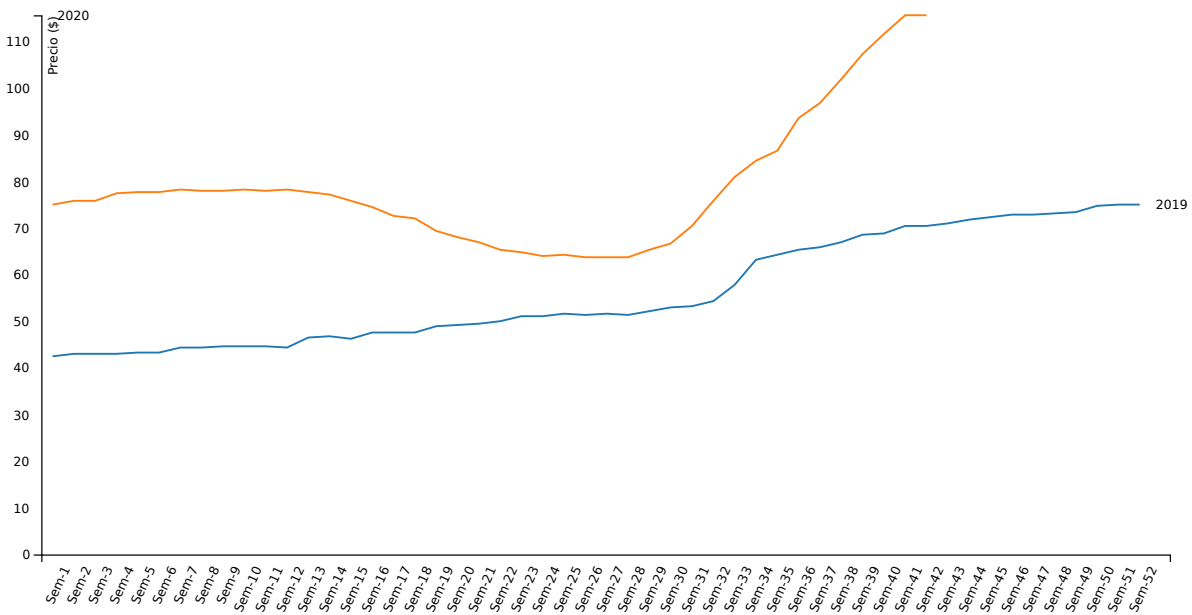

Variaciones intersemanales de precio por kilo vivo y por cabezas

\$ / kg. Vivo	Capón general	Capón sin tipificar	Capón tipificado ²	Chanchas
Semana actual	97,59	94,69	106,97	72,98
Semana anterior	94,44	90,26	106,91	64,77
Variación (%)	3,33	4,91	0,06	12,66

Cabezas	Capón general	Capón sin tipificar	Capón tipificado ²	Chanchas
Semana actual	65.961	50.401	15.560	916
Semana anterior	69.598	52.119	17.479	1.458
Variación (%)	-5,23	-3,3	-10,98	-37,17

¹ Para el cálculo del precio mínimo y máximo se toma como mínimo el 10% de las cabezas de menor y mayor precio respectivamente.

² Según sistema de tipificación por magro.

SISTEMA INFORMATIVO DE PRECIOS PORCINOS

Publicación semanal Semana 42/2020

Evolución semanal de precios máximos para la categoría "Capón general"

Evolución semanal de las cabezas evaluadas para la categoría "Capón general"